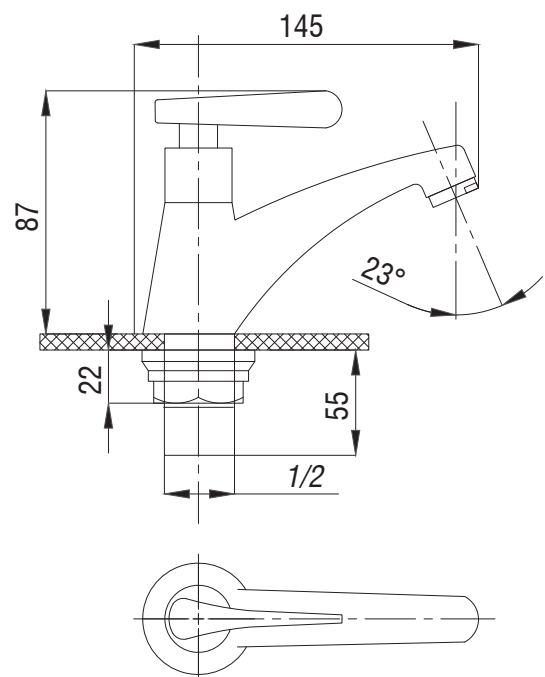

Кран для одной воды
серия: КОМПЛЕКТАЦИЯ
арт. **PSM-104-15**
материал:
Нерж. сталь AISI 304
кран-букса
гибкая подводка: нет
тип: Кр-ЦБА