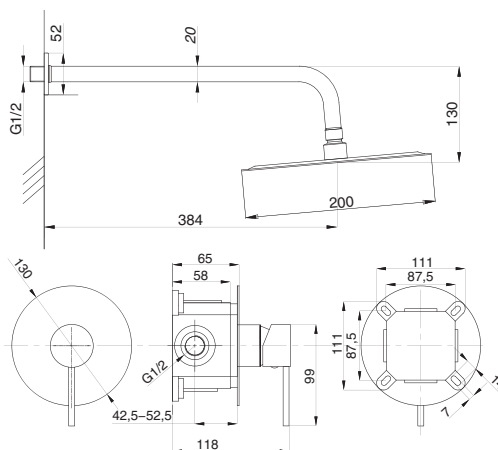

Душевая система встраиваемая серия: STANDART арт. **PSM-ST-01** материал: Латунь картридж: 35мм. количество выходов: 1 тип: См-ДшОРЗШт