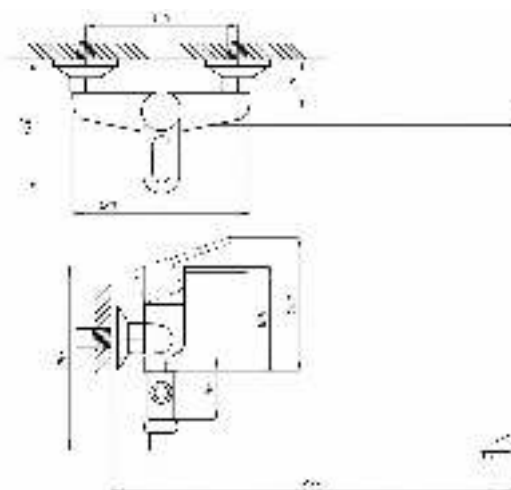

Смеситель для ванны с душем
серия: ПЛЮС
арт. **PSM-523-008**
материал: Латунь
картридж: 40мм
дивертор: Вытяжной
эксцентрики: Рус
тип: См-ВУОРНШЛА

017   **023**

Смеситель для кухни и раковины настенный
серия: ПЛЮС
арт. **PSM-508-017**
материал: Латунь
картридж: 40мм
эксцентрики: Евро
тип: См-МОРНА,
См-УМОРНА