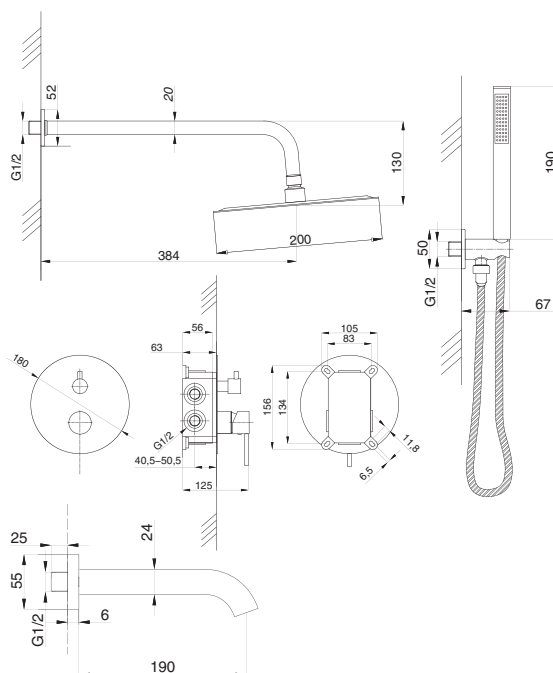

Смеситель с гигиеническим душем встраиваемый  
 серия: CUBE  
 арт. **PSM-CB-0720**  
 материал: Латунь  
 картридж: 25мм.  
 тип: См-БдОРЗШл