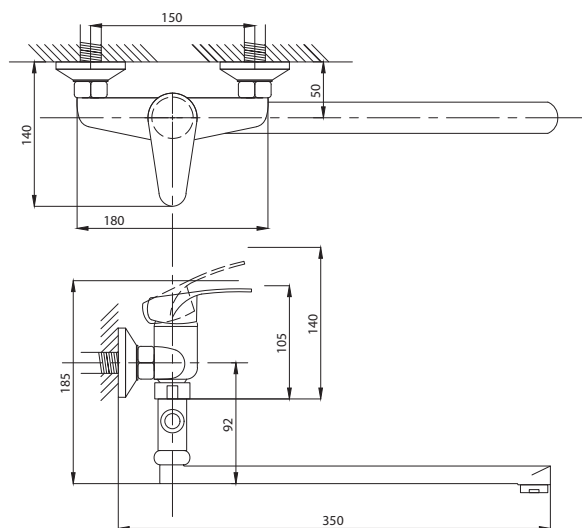

серия КОМПЛЕКТАЦИЯ

Смеситель для ванны  
серия: КОМПЛЕКТАЦИЯ  
арт. **PSM-104-1**  
материал: Латунь  
картридж: 35мм.  
дивертор: Вытяжной  
эксцентрики: Евро  
тип: См-ВОРНШЛА

Смеситель для ванны  
с душем  
серия: КОМПЛЕКТАЦИЯ  
арт. **PSM-104-2**  
материал: Латунь  
картридж: 35мм  
дивертор: Керамический  
эксцентрики: Евро  
тип: См-ВУОРНШЛА