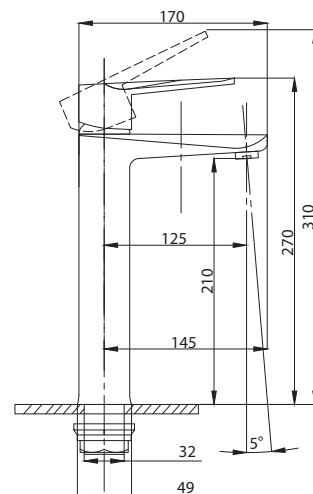

Смеситель для раковины  
серия: STEEL  
арт. **PSM-301-5**  
материал:  
Нерж. сталь AISI 304  
картридж: 35мм  
гибкая подводка: 40см.  
тип: См-УМОЦБА

Смеситель для раковины  
серия: STEEL  
арт. **PSM-301-6**  
материал:  
Нерж. сталь AISI 304  
картридж: 35мм  
гибкая подводка: 40см.  
тип: См-УМОЦБА