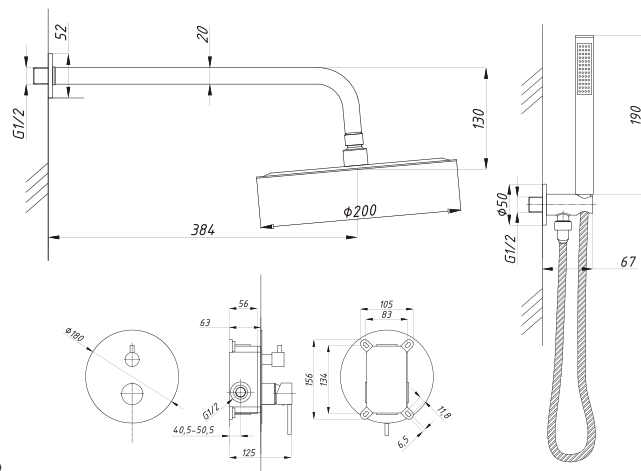

Душевая система встраиваемая серия: STANDART арт. **PSM-ST-02** материал: Латунь картридж: 35мм. дивертор: керамический двухдиапазонный количество выходов: 2 тип: См-ДшОРЗШтШл