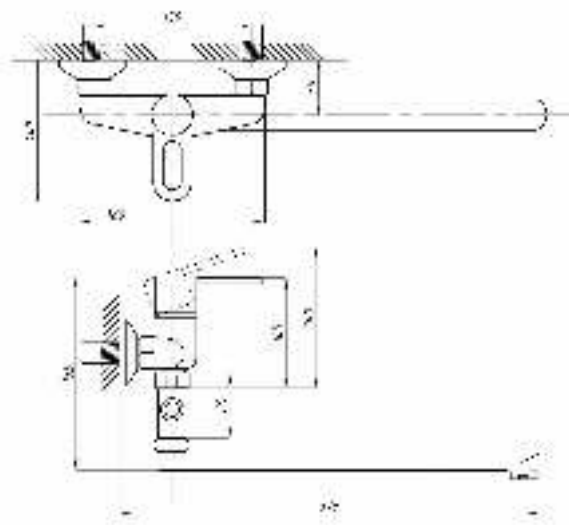

**017**      **023**

серия ПЛЮС

Смеситель для ванны с душем  
серия: ПЛЮС  
арт. **PSM-521-008**  
материал: Латунь  
картридж: 40мм  
дивертор: Керамический  
эксцентрики: Рус  
тип: См-ВУОРНШЛА

**017**      **023**