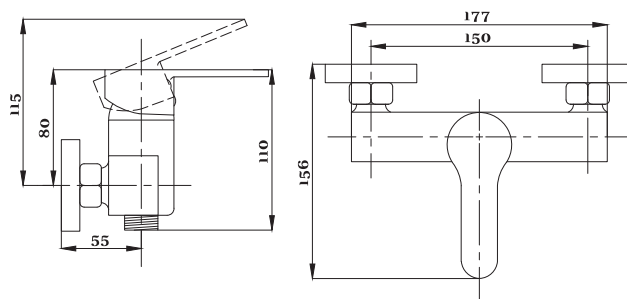

Смеситель для душа
серия: 700
арт. **PSM-700-4**
материал: Латунь
картридж: 40мм
эксцентрики: Евро
тип: См-ДшОНРШЛ