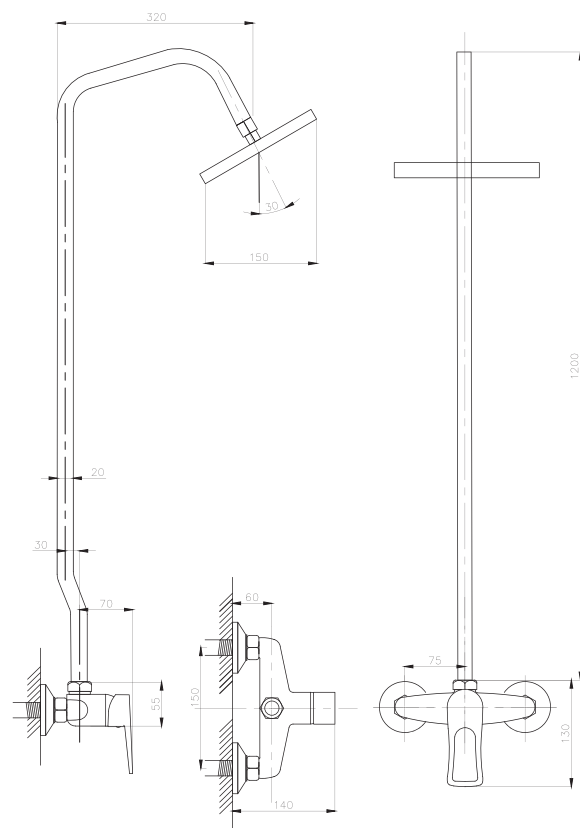

серия ДУШ

Душевая система  
серия: ДУШ  
арт. **PSM-510-017**  
материал: Латунь  
картридж: 40мм  
эксцентрики: Евро  
тип: См-ДшОРНТр

Душевая система  
серия: ДУШ  
арт. **PSM-514-89**  
материал: Латунь  
картридж: 40мм  
эксцентрики: Евро  
тип: См-ДшОРНТр